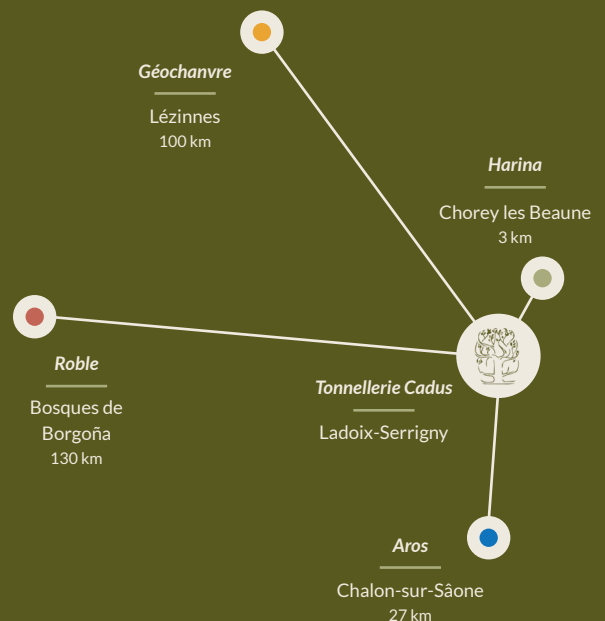

La barrica 47.07 va aún más lejos para estar lo más cerca posible de usted.

Las coordenadas GPS de la tonelería Cadus, 47.07, 4.89, han sido elegidas para esta barrica en colores 100% locales. Los principales componentes, es decir, **la madera, los aros, la harina y la protección de cáñamo**, provienen de Borgoña.

UNA BARRICA LOCAL CON LOS
COLORES DE BORGOGÑA
47.07

LA MADERA DE ROBLE Y LOS
PROVEEDORES BORGOGÑA

PARA USTEDES, VITICULTORES, ESTO SIGNIFICA

La continuidad de una actitud ecoresponsable en su bodega

La reducción de su huella de carbono

* El programa de reforestación para el año 2024 prevé la plantación de más de 20,000 árboles en los bosques de Côte d'Or de Villberny, Chailly sur Armançon, Bèze y Chamblanc.
** Disponible al realizar el pedido.

LAS OPCIONES DE LA BARRICA 47.07

Elección del tostado: M-, M, M+, M++.

Elección de la capacidad: de 114 a 500 litros.

Aros grabados con el logo de la barrica 47.07.

PRIORIZAR LO LOCAL

La barrica 47.07 tiene su singularidad en el origen de su roble, procedente de los bosques de Borgoña, y de sus componentes.