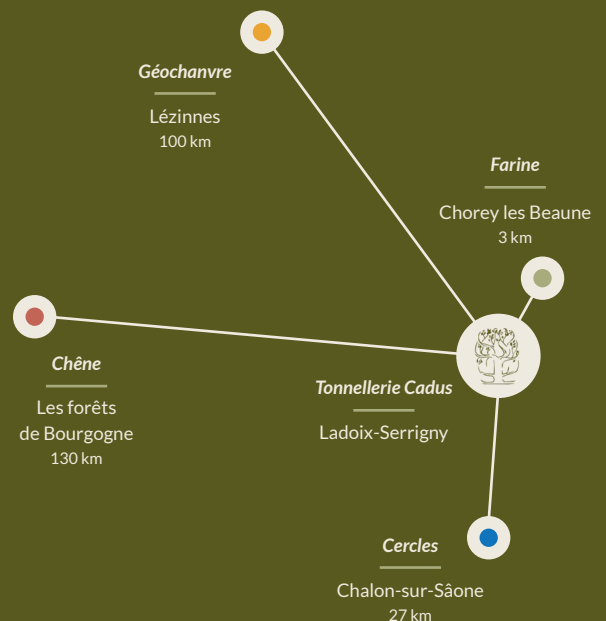

Tonnellerie Cadus

10 rue des 3 Noyers - "Les Lauchères" - 21550 Ladoix Serrigny - FRANCE
T : +33 (0)3 80 26 49 49 - contact@tonnelleriecadus.com
tonnellerie-cadus.com